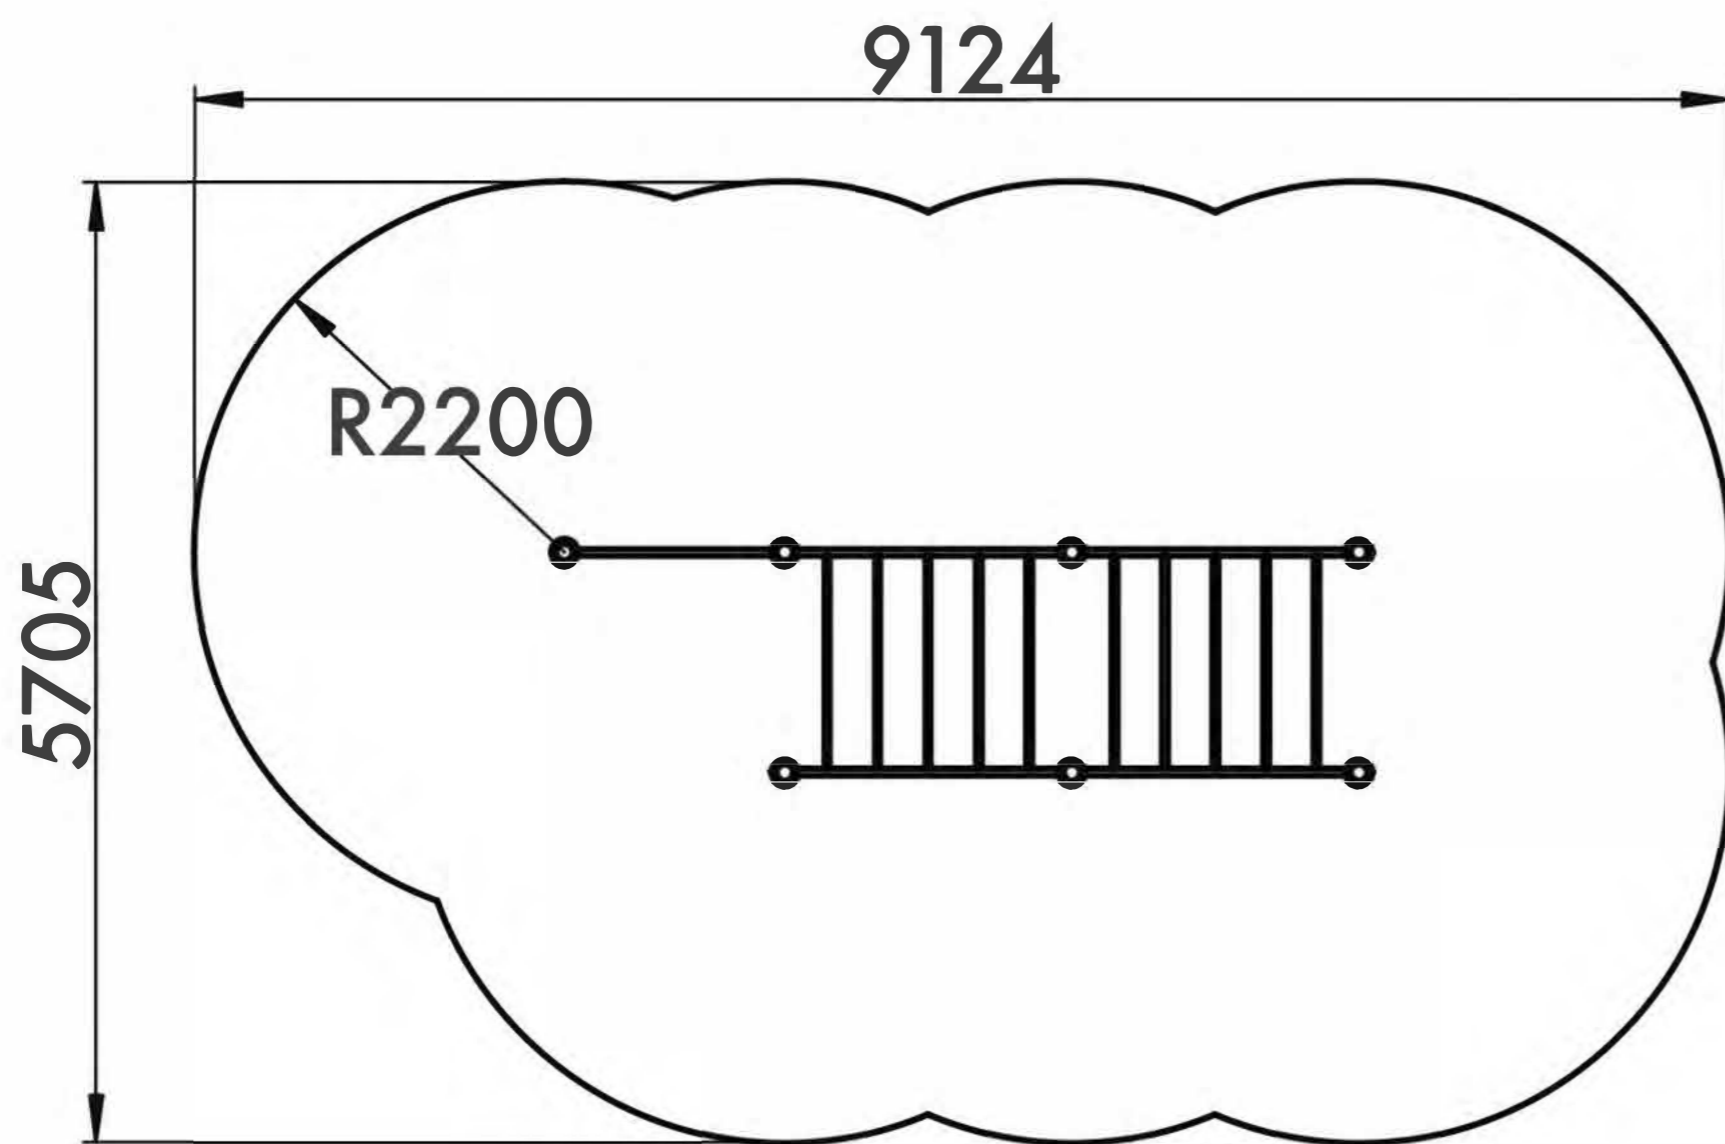

WORK OUT FRAME 17

КОМПЛЕКС 17

TECHNICAL SHEET
ТЕХНИЧЕСКОЕ ОПИСАНИЕ

RWC-017

13+

45m²

2

2449mm

Visit our website for more information
Подробная информация на нашем сайте

WORK OUT FRAME 17

КОМПЛЕКС 17

TECHNICAL SHEET
ТЕХНИЧЕСКОЕ ОПИСАНИЕ

RWC-017

Safety area
Зона безопасности

13+
Age
Возраст

2
Number of users (people)
Количество пользователей