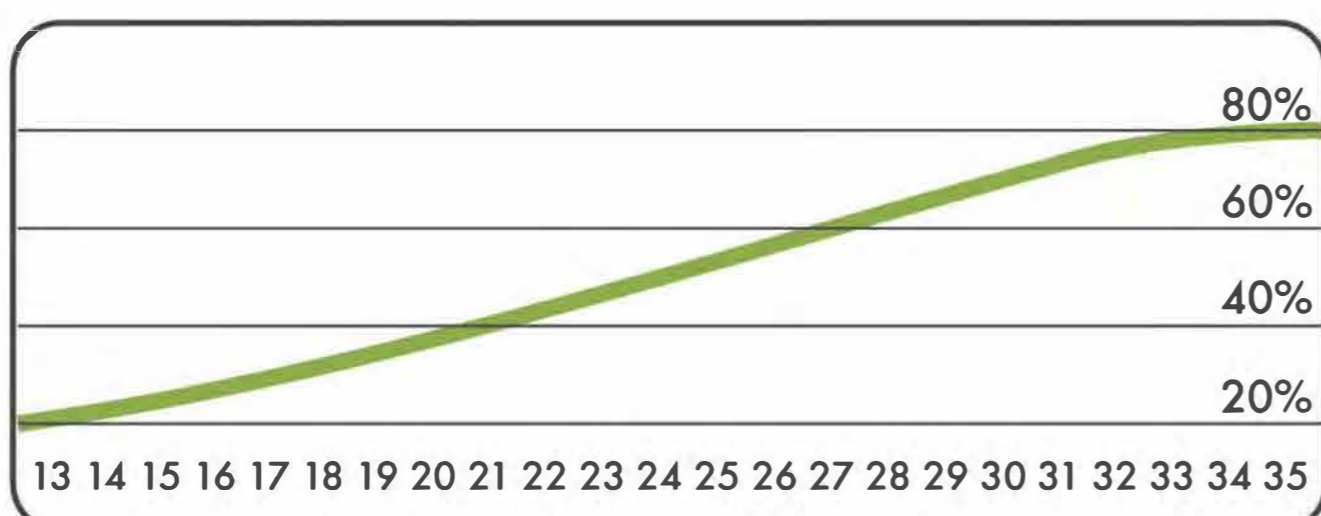

Age/Возраст

Ability	Developed
Functional Функциональные физические	██████████
Adaptive Адаптивные физические	██████████
Strength building Силовые	██████████
Social Коммуникативные и социальные	██████████

Developed abilities/Развиваемые навыки