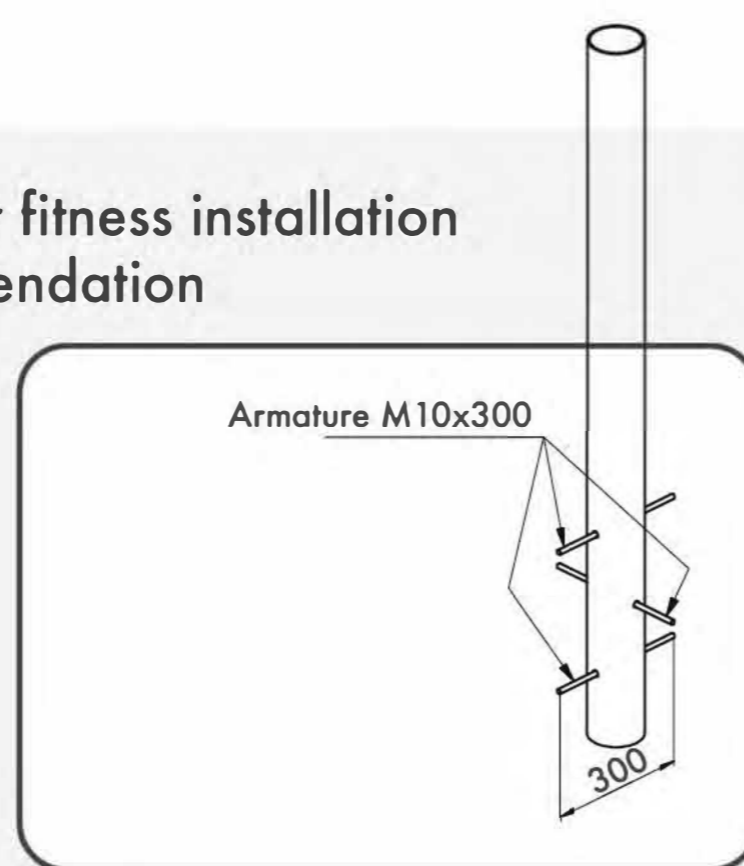

45
Safety area (m²)
Зона безопасности (м²)

9124x5705
Safety area dimension (mm)
Размеры зоны безопасности (мм)

1470x4886x3150
Machine dimensions (mm)
Габариты конструкции (мм)

4
Topsoil installation time(h)/Number
of workers
Время монтажа в грунт(ч)/количество
человек

2449
Max height of fall (mm)
Высота падения (мм)

400
Workout frameworks pass test
of 400 kg fixed load
Несущие конструкции воркаутов
проходят испытания сосредоточенной
нагрузкой 400 кг

Outdoor fitness installation
recommendation