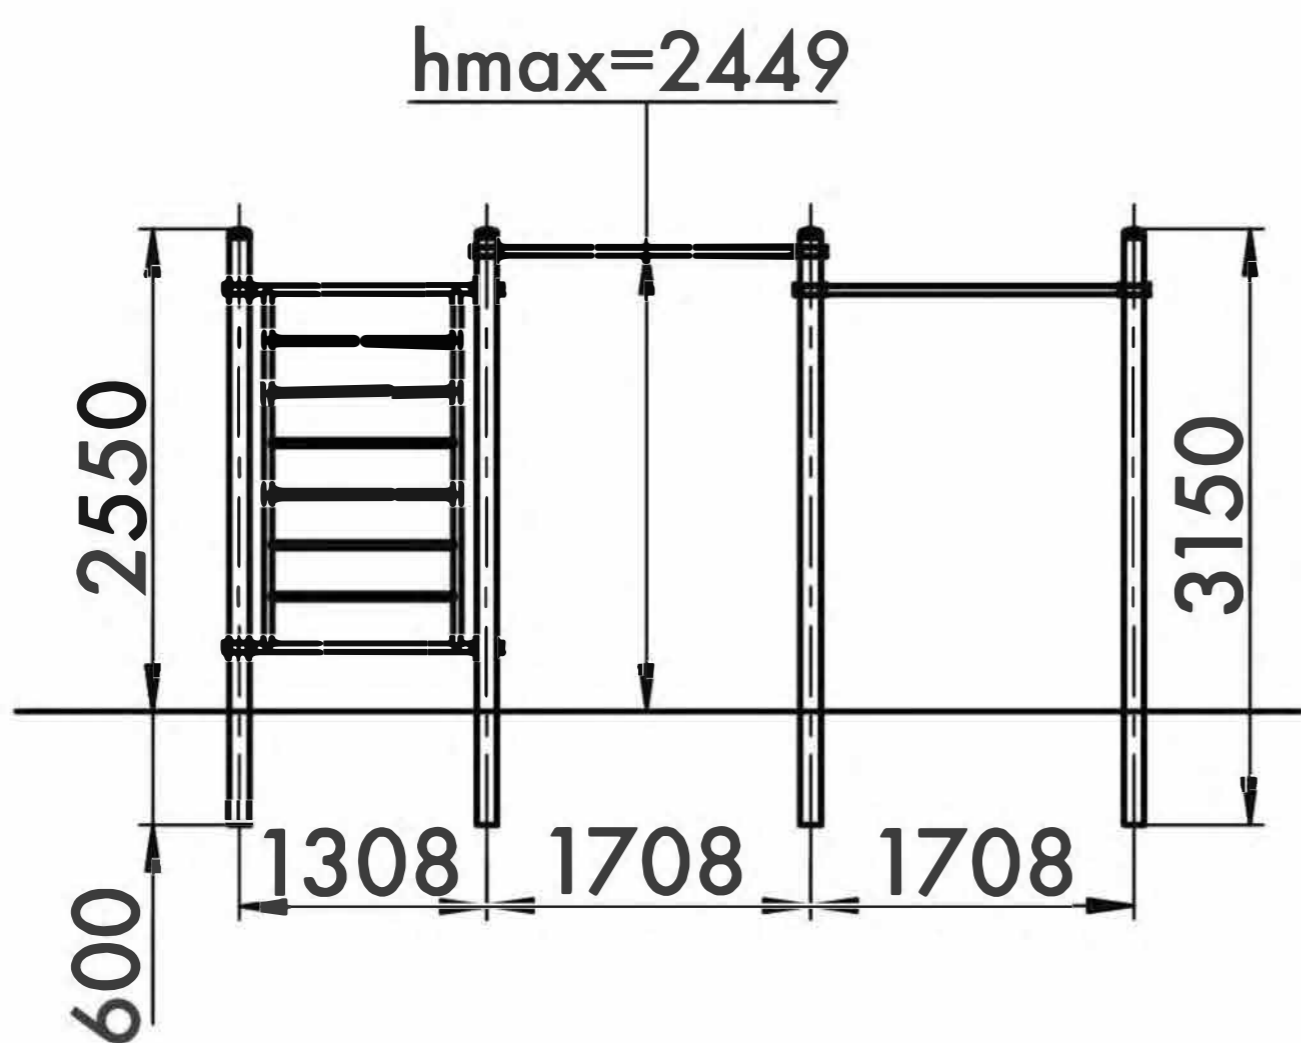

WORK OUT FRAME 17

КОМПЛЕКС 17

TECHNICAL SHEET
ТЕХНИЧЕСКОЕ ОПИСАНИЕ

RWC-017

13+

45m²

2

2449mm