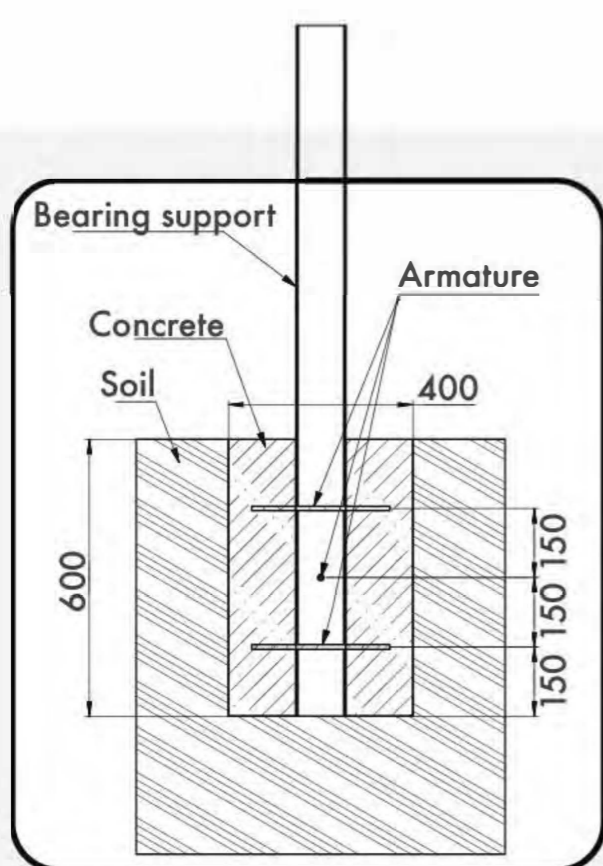

WORK OUT FRAME 17

КОМПЛЕКС 17

TECHNICAL SHEET
ТЕХНИЧЕСКОЕ ОПИСАНИЕ

RWC-017

13+

45m²

2

2449mm

45
Safety area (m²)
Зона безопасности (м²)

9124x5705
Safety area dimension (mm)
Размеры зоны безопасности (мм)

1470x4886x3150
Machine dimensions (mm)
Габариты конструкции (мм)

4
Topsoil installation time(h)/Number
of workers
Время монтажа в грунт(ч)/количество
человек

2449
Max height of fall (mm)
Высота падения (мм)

400
Workout frameworks pass test
of 400 kg fixed load
Несущие конструкции воркаутов
проходят испытания сосредоточенной
нагрузкой 400 кг

Outdoor fitness installation
recommendation