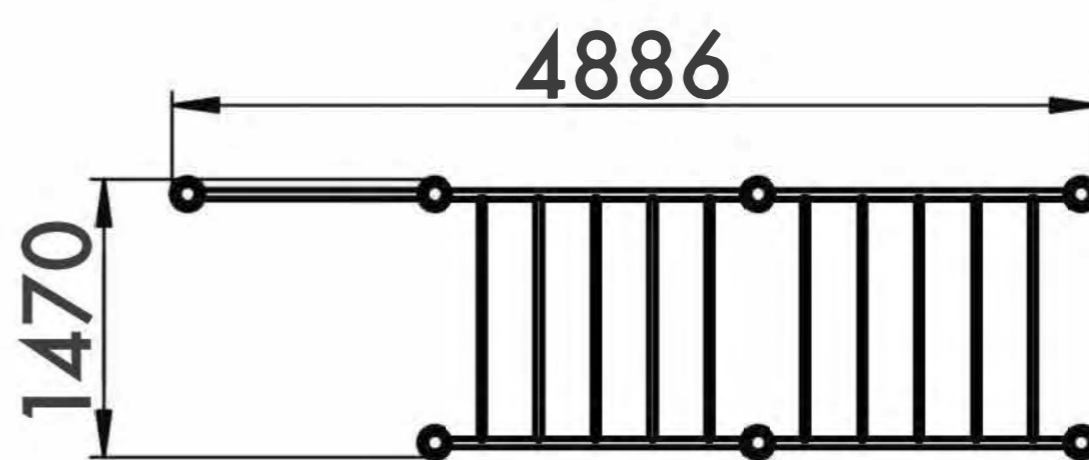

WORK OUT FRAME 17

КОМПЛЕКС 17

TECHNICAL SHEET
ТЕХНИЧЕСКОЕ ОПИСАНИЕ

RWC-017

13+

45m²

2

2449mm